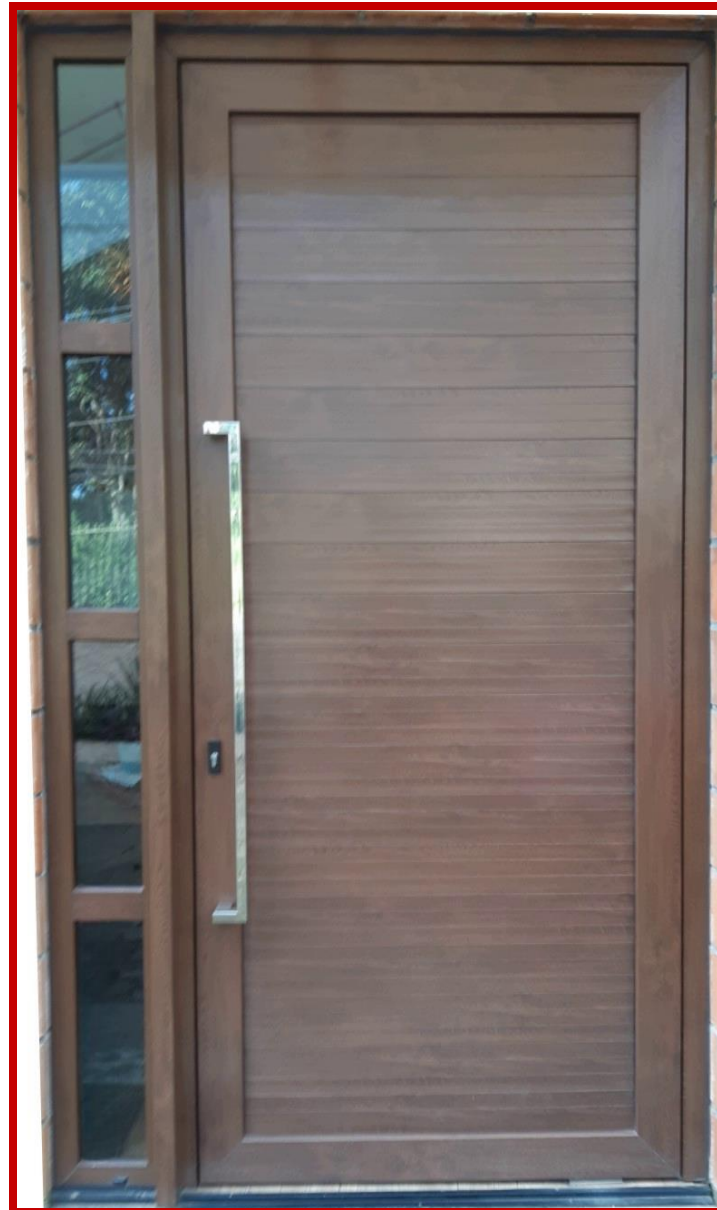

YZIPLAS

portas e janelas em PVC

A porta pivotante é ideal para a entrada principal imóvel, conferindo elegância, sofisticação e uma abertura mais ampla. O mecanismo que gira sobre um pivô, torna o manuseio mais leve e proporciona um ótimo vão de passagem. Diversos modelos e cores.

Portas pivotante:

25 anos